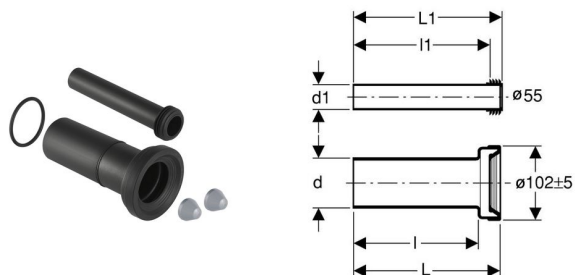

**Соединительный комплект из ПНД, длина 26,5 см**

**Цель применения**

- Для подвесного унитаза

**Объем поставки**

- 2 защитные заглушки, хром матовый

**Артикул**

Арт. №	dØ мм	d1Ø мм	L см	L1 см	l см	l1 см
152.438.46.1	90	45	26,5	26,5	22	24